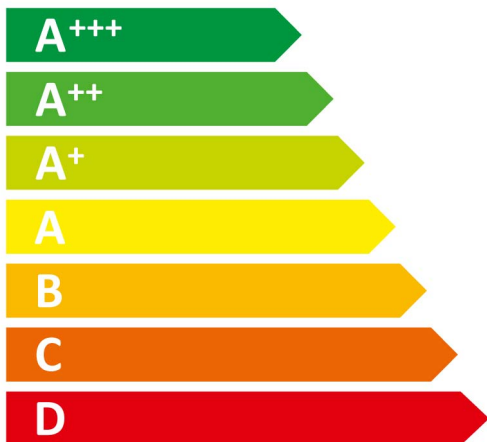

ENERG

енергия · ενεργεια

Y

IJA

IE

IA

GAGGENAU

WT260100

ENERGIA · ЕНЕРГИЯ · ΕΝΕΡΓΕΙΑ
ENERGIJA · ENERGY · ENERGIE
ENERGI

232.0
kWh/annum

138
min/cycle*

8,0
kg

64
dB

 **ABCDEFG**

*цикъл · cyklus · portion · zyklus
πρόγραμμα · ciclo · tsükkel
ohjelma · ciklus · ciklas · cikls
čiklu · cyclus · cykl · ciclu
program · torkomgång